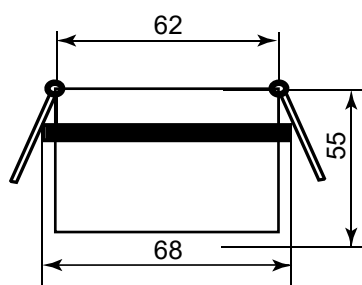

Встраиваемые точечные светильники TM FERON – это образец элегантности и современности. Они подчёркивают индивидуальность жилого пространства и обеспечивают дополнительную подсветку помещения.

DL6005 выступают на 55 мм, но не акцентируют на себе особого внимания, а лишь подчеркивают красоту современного интерьера.

Они могут группироваться по два-три, могут «идти ровным шагом» по прямой, либо по периметру помещения.

В качестве источника света в светильнике используется лампа MR16 с цоколем G5.3, это делает его более удобными в эксплуатации и позволяет с лёгкостью менять лампы по мере необходимости.

ПРЕИМУЩЕСТВА:

- Можно использовать как галогенные, так и светодиодные лампы
- Глубокое размещение источника освещения гарантирует высокий уровень зрительного комфорта

Артикул	29733	29734
Мощность:	50W	
Напряжение:	12V	
Патрон:	G5.3	
Материал:	алюминий	
Размеры:	Ø68 × 55мм	
Встраиваемый размер:	Ø62мм	
Цвет:	черный+золото	белый+золото
Тип лампы:	MR16	
Класс защиты:	III	

ЕАС IP20